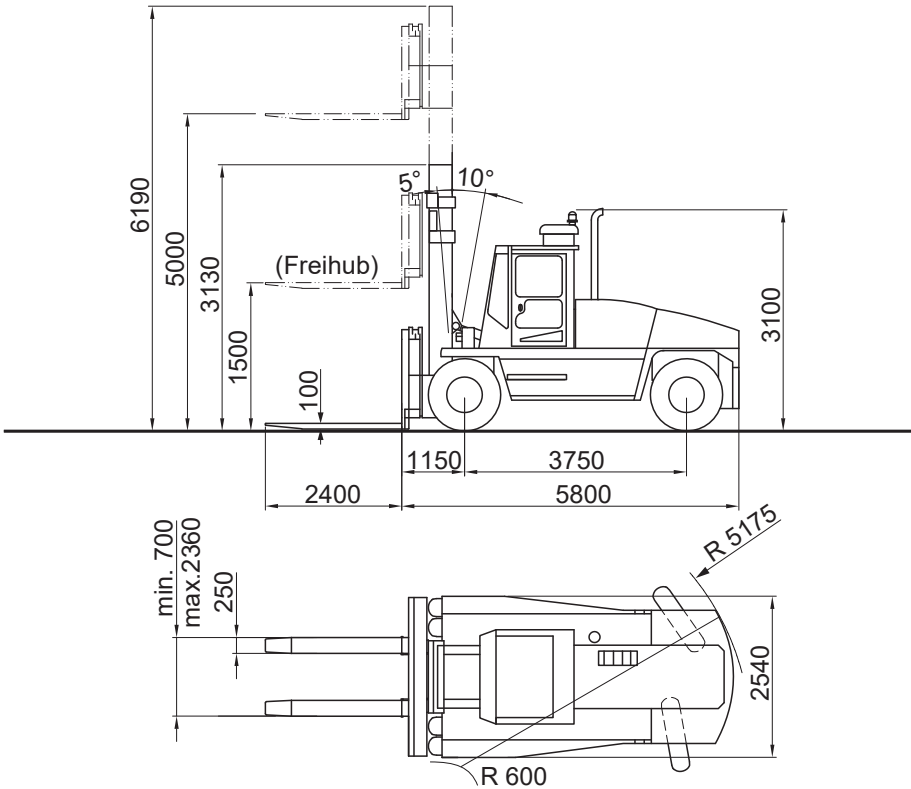

16,0 t Gabelstapler

Tragkraft max.: 16.000 kg
 Eigengewicht: 22.400 kg
 Hubhöhe max.: 5.000 mm
 Gabellänge: 2.400 mm
 Antrieb: Diesel

Sonderausstattung:

- hydraulischer Seitenschub
- Hydraulische Zinkenverstellung
- Freihub

16,0 t