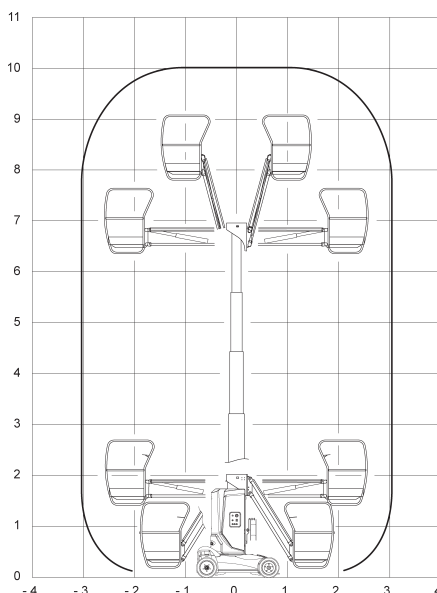

Mastbühne Star 10

Arbeitshöhe max.	10,00 m
Plattformhöhe	8,00 m
Plattformgröße L/B	0,67 x 0,92 m
Seitl. Reichweite	2,60 m
Drehbereich	359°
Transportlänge	2,61 m
Transportbreite	0,99 m
Transporthöhe	2,00 m
Bodenfreiheit	0,10 m
Tragkraft max.	230 kg
Eigengewicht	2440 kg
Reifen	markierungsarm
Raddruck	17,50 kg/cm ²
Antrieb	Elektro