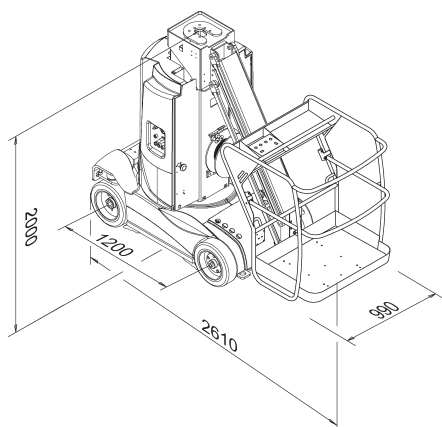

Mastbühne Star 10

Arbeitshöhe max.	10,00 m
Plattformhöhe	8,00 m
Plattformgröße L/B	0,67 x 0,92 m
Seitl. Reichweite	2,60 m
Drehbereich	359°
Transportlänge	2,61 m
Transportbreite	0,99 m
Transporthöhe	2,00 m
Bodenfreiheit	0,10 m
Tragkraft max.	230 kg
Eigengewicht	2440 kg
Reifen	markierungsarm
Raddruck	17,50 kg/cm ²
Antrieb	Elektro