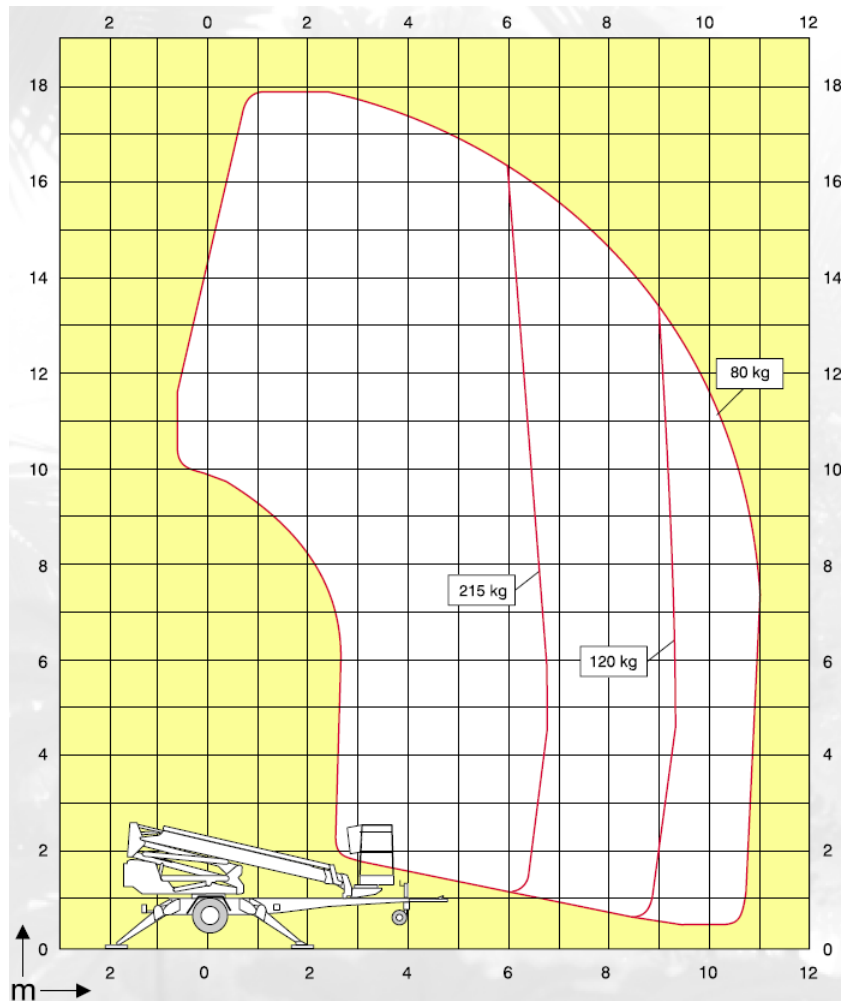

Anhänger-Teleskopbühne AT 180

Arbeitshöhe	max.	18,0 m
Arbeitskorbhöhe	max.	16,0 m
Arbeitskorbgröße	L/B	1,30 / 0,70 m
Arbeitskorbschwenkung		2 x 45°
Seitl. Reichweite	max.	10,9 m
Transportlänge		6,55 m
Transportbreite		1,78 m
Transporthöhe		2,20 m
Abstützbreite		3,80 m
Tragfähigkeit		215 kg
Eigengewicht		2100 kg
Antrieb		230V / Diesel
Steigfähigkeit		25%
Einsatzbereich		innen / außen