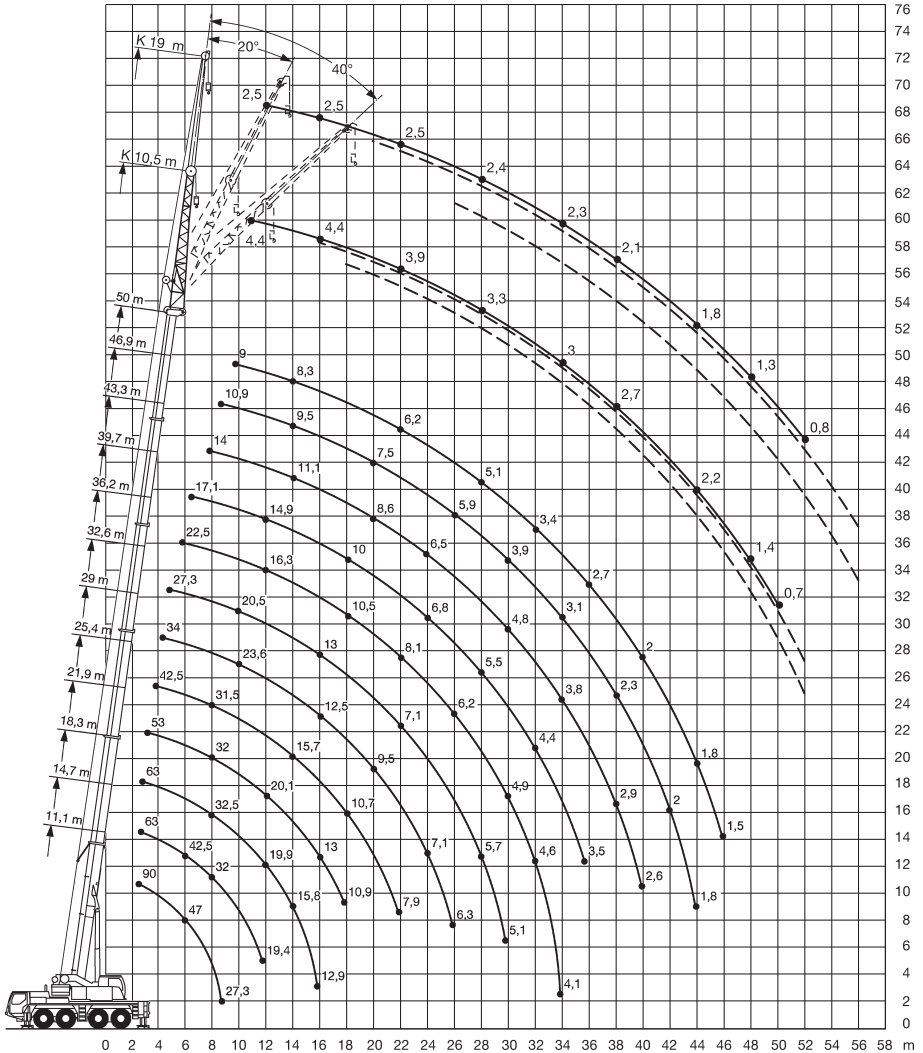

Die Abmessungen

* abgesenkt / lowered

R₁ = Allradlenkung / All-wheel steering / Direction routes roues

Höhe	Tragkraft	Eigengewicht
1300 mm	38,0 t	450 kg
980 mm	5,7 t	140 kg

Die Arbeitsbereiche

90 t

 m	11,1*	11,1	14,7	18,3	21,9	25,4	29	32,6	36,2	39,7	43,3	46,9	50	 m
3	90	67	63	63										3
3,5	68	62	62	61	53									3,5
4	63	57	57	57	52	42,5								4
4,5	59	52	53	53	50	41,5	34							4,5
5	55	48,5	49	49	48	40,5	33,5	27,3						5
6	47	42	42,5	42,5	42,5	38,5	32	26,4	22,5					6
7	39,5	36,5	37	37	37,5	36,5	30,5	25,4	22,1	17,7				7
8	33,5	31,5	32	32,5	32	31,5	29,4	24	21,2	17,5	14			8
9	27,3	27,3	28,1	28,3	28,3	28,3	26,8	22,3	19,9	16,9	13,8	10,9		9
10			24,8	25	24,9	25	23,6	20,5	18,6	16,1	13,4	10,7	9	10
11			21,9	22,2	22,4	22,2	21	19	17,4	15,2	12,8	10,4	9	11
12			19,4	19,9	20,1	19,9	18,8	17,7	16,3	14,4	12,2	10,1	8,8	12
14				15,8	15,9	15,7	15,4	15	14,1	12,9	11,1	9,5	8,3	14
16				12,9	13	12,8	12,5	13	11,8	11,6	10,2	8,8	7,8	16
18					10,9	10,7	11,1	10,8	10,5	10	9,3	8,1	7,2	18
20						9,1	9,5	9,2	8,9	8,6	8,6	7,5	6,7	20
22						7,9	8,2	7,9	8,1	7,7	7,5	7	6,2	22
24							7,1	7,1	7	6,8	6,5	6,5	5,8	24
26							6,3	6,3	6,2	6,1	5,9	5,9	5,4	26
28								5,7	5,5	5,5	5,4	5,1	5,1	28
30								5,1	4,9	4,9	4,8	4,4	4,4	30
32									4,6	4,4	4,2	3,9	3,9	32
34									4,1	3,9	3,8	3,5	3,4	34
36										3,5	3,3	3,1	3	36
38											2,9	2,7	2,7	38
40											2,6	2,3	2,3	40
42												2	2	42
44												1,8	1,8	44
46													1,5	46

*nach hinten

106

39,7-50m

10,5m

7x8,56m

21t

360°

75%

Teilballast

106

39,7-50m

10,5m

7x8,56m

9,3t

360°

DIN

Teilballast

39,7-50m

19m

7x8,56m

9,3t

360°

DIN

75%