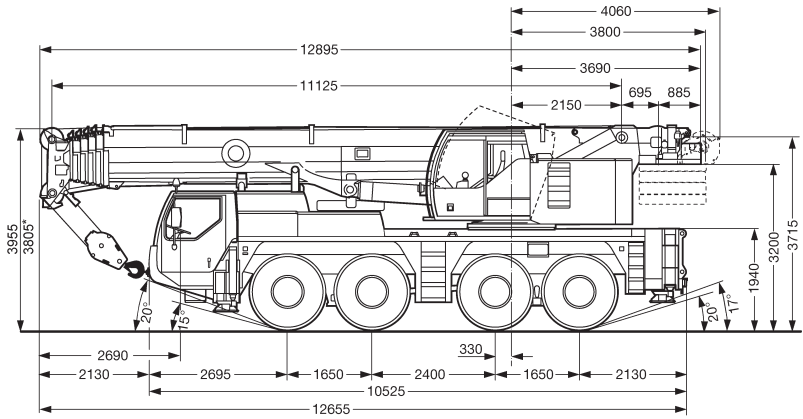

Die Abmessungen

* abgesenkt / lowered