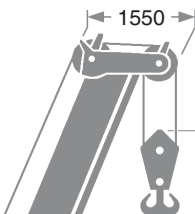

Höhe	Tragkraft	Eigengewicht
1300 mm	38,0 t	450 kg
980 mm	5,7 t	140 kg