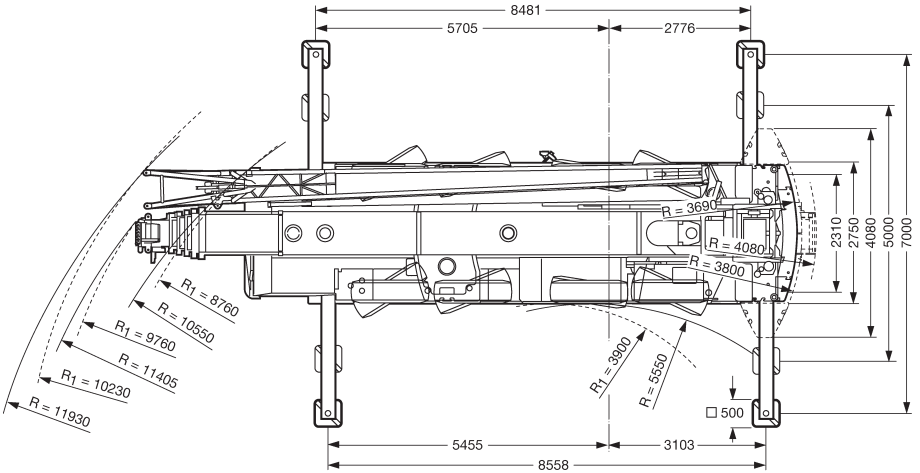

Höhe	Tragkraft	Eigengewicht
1300 mm	38,0 t	450 kg
980 mm	5,7 t	140 kg