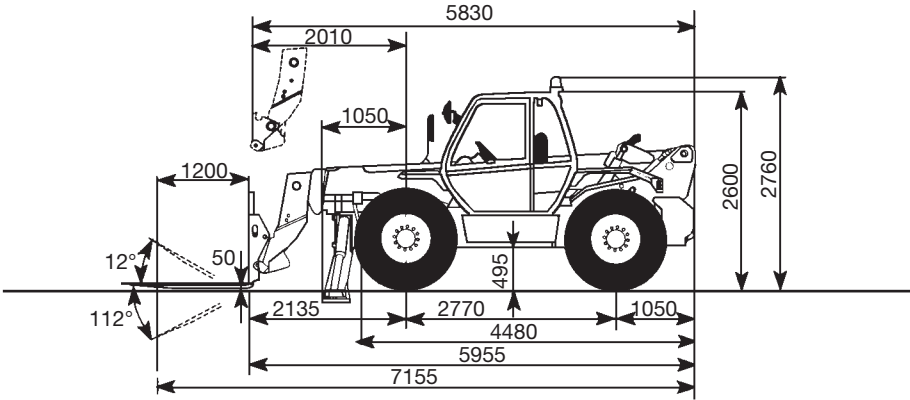

3,7 t Teleskopstapler

Tragkraft max.: 3.700 kg
 Eigengewicht: 11.200 kg
 Hubhöhe max.: 13.100 mm
 Gabellänge: 1.200 mm

3,7 t

Zubehör (auf Anfrage):

- Gabelverlängerung
- Kranarm
- Arbeitskorb