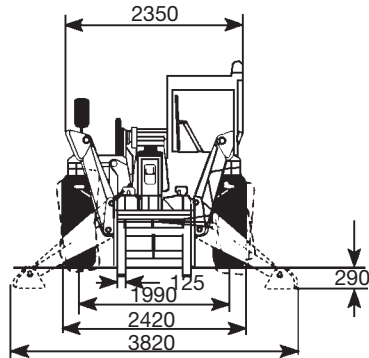

3,7 t Teleskopstapler

Tragkraft max.: 3.700 kg
 Eigengewicht: 11.200 kg
 Hubhöhe max.: 13.100 mm
 Gabellänge: 1.200 mm

3,7 t

Zubehör (auf Anfrage):

- Gabelverlängerung
- Kranarm
- Arbeitskorb