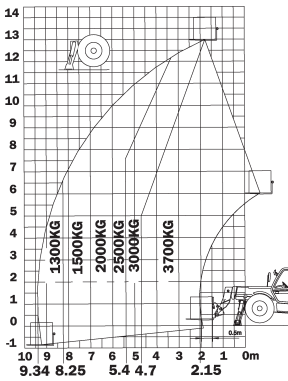

3,7 t Teleskopstapler

Tragkraft max.: 3.700 kg
 Eigengewicht: 11.200 kg
 Hubhöhe max.: 13.100 mm
 Gabellänge: 1.200 mm

3,7 t

Zubehör (auf Anfrage):

- Gabelverlängerung
- Kranarm
- Arbeitskorb