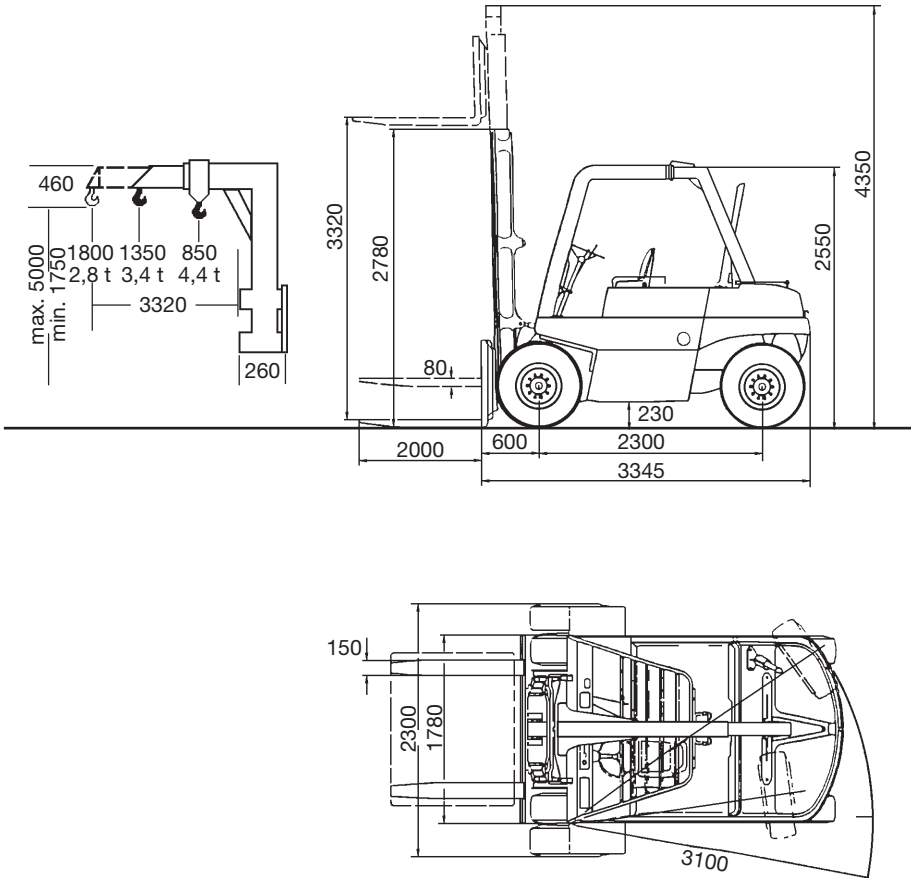

7 t Gabelstapler

Tragkraft max.: 7.000 kg
 Eigengewicht: 10.700 kg
 Hubhöhe max.: 3.320 mm
 Gabellänge: 2.000 mm

Zubehör (auf Anfrage):

- Krangalgen