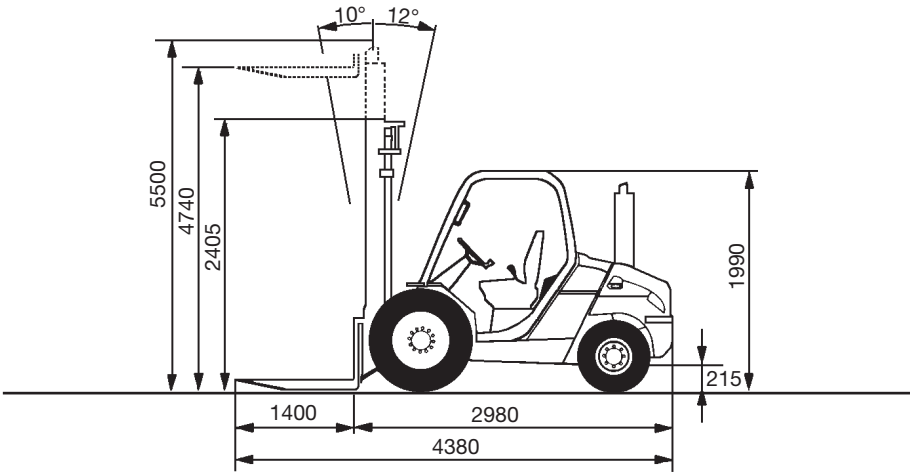

3 t Gabelstapler

Tragkraft max.: 3.000 kg
 Eigengewicht: 4.750 kg
 Hubhöhe max.: 4.740 mm
 Gabellänge: 1.400 mm

Sonderausstattung:

- hydraulischer Seitenschub
- Freihub

Zubehör (auf Anfrage):

- Gabelverlängerung
- Krangelgen
- Arbeitskorb