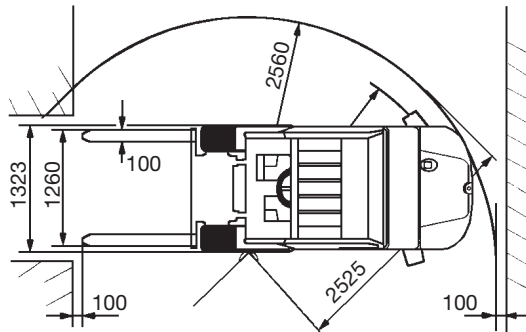

3 t Gabelstapler

Tragkraft max.: 3.000 kg
 Eigengewicht: 4.750 kg
 Hubhöhe max.: 4.740 mm
 Gabellänge: 1.400 mm

Sonderausstattung:

- hydraulischer Seitenschub
- Freihub

Zubehör (auf Anfrage):

- Gabelverlängerung
- Krangelgen
- Arbeitskorb