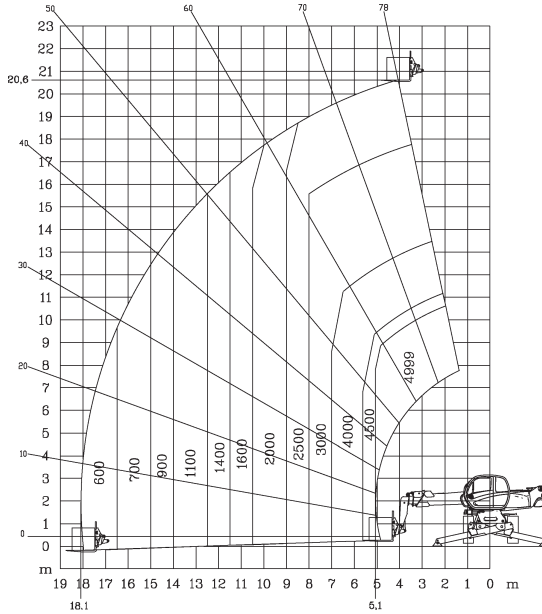

## 5 t Rotortelestapler

Tragkraft max.:	5.000 kg
Eigengewicht:	16.095 kg
Hubhöhe max.:	20.600 mm
Gabellänge:	1.200 mm

Zubehör (auf Anfrage):

- 5 t Winde
- Arbeitskorb
- Funkfernbedienung

5 t

Arbeitsbereich abgestützt

Arbeitsbereich mit 5t Winde