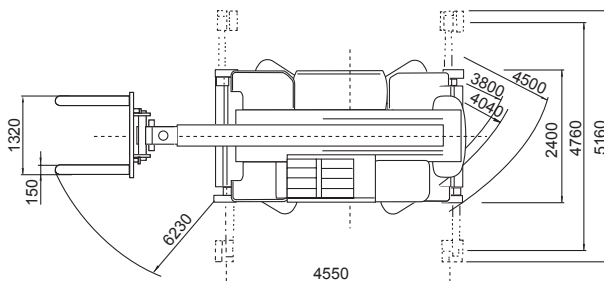

## 5 t Rotortelestapler

Tragkraft max.:	5.000 kg
Eigengewicht:	16.095 kg
Hubhöhe max.:	20.600 mm
Gabellänge:	1.200 mm

Zubehör (auf Anfrage):

- 5 t Winde
- Arbeitskorb
- Funkfernbedienung

5 t

Arbeitsbereich abgestützt

Arbeitsbereich mit 5t Winde