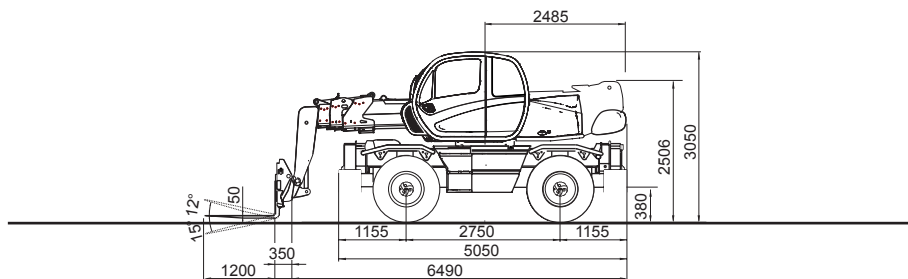

## 5 t Rotortelestapler

Tragkraft max.:	5.000 kg
Eigengewicht:	16.095 kg
Hubhöhe max.:	20.600 mm
Gabellänge:	1.200 mm

Zubehör (auf Anfrage):

- 5 t Winde
- Arbeitskorb
- Funkfernbedienung

5 t

Arbeitsbereich abgestützt

Arbeitsbereich mit 5t Winde