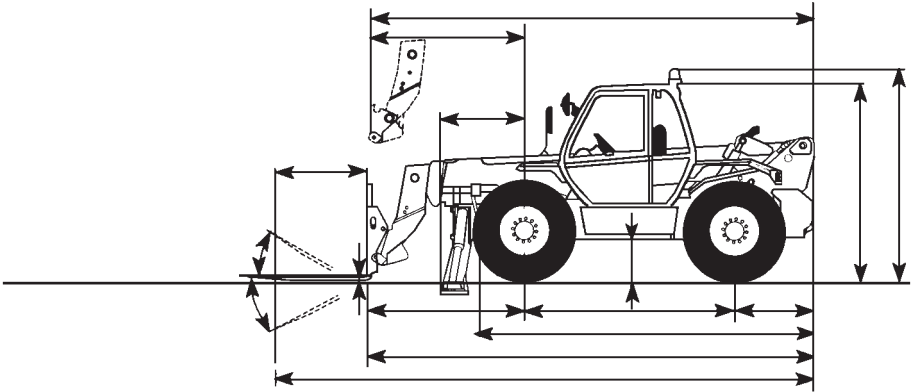

3,7 t Gabelstapler

Tragkraft max.: 3.700 kg
 Eigengewicht: 11.200 kg
 Hubhöhe max.: 13.100 mm
 Gabellänge: 1.200 mm

3,7 t

Zubehör (auf Anfrage):

- Gabelverlängerung
- Kranarm
- Arbeitskorb