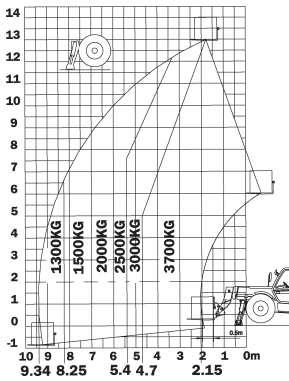

3,7 t Gabelstapler

Tragkraft max.: 3.700 kg
 Eigengewicht: 11.200 kg
 Hubhöhe max.: 13.100 mm
 Gabellänge: 1.200 mm

3,7 t

Zubehör (auf Anfrage):

- Gabelverlängerung
- Kranarm
- Arbeitskorb