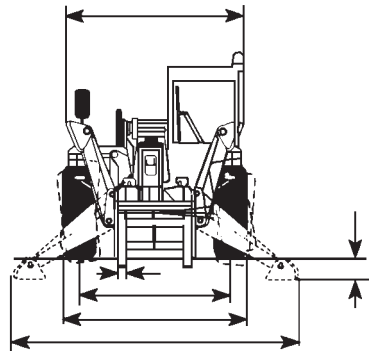

3,7 t Gabelstapler

Tragkraft max.: 3.700 kg
 Eigengewicht: 11.200 kg
 Hubhöhe max.: 13.100 mm
 Gabellänge: 1.200 mm

3,7 t

Zubehör (auf Anfrage):

- Gabelverlängerung
- Kranarm
- Arbeitskorb