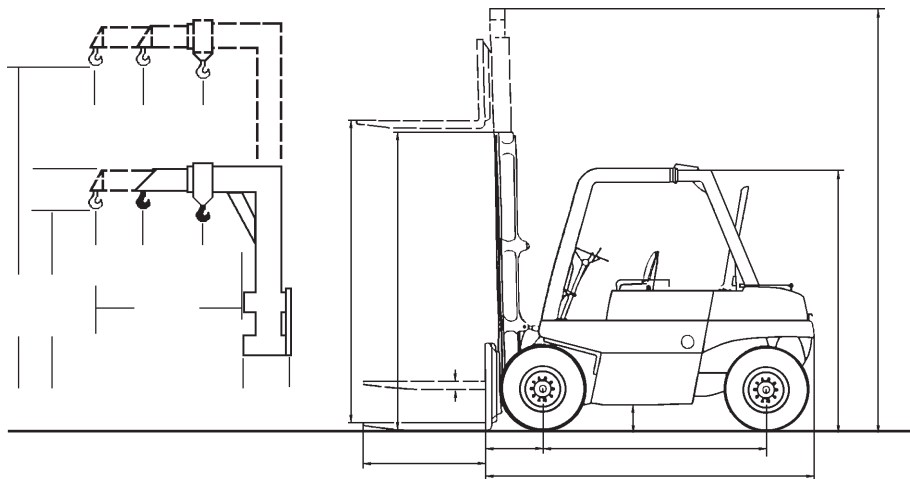

7 t Gabelstapler

Tragkraft max.: 7.000 kg
Eigengewicht: 10.700 kg
Hubhöhe max.: 3.320 mm
Gabellänge: 2.000 mm

Zubehör (auf Anfrage):

- Krangalgen