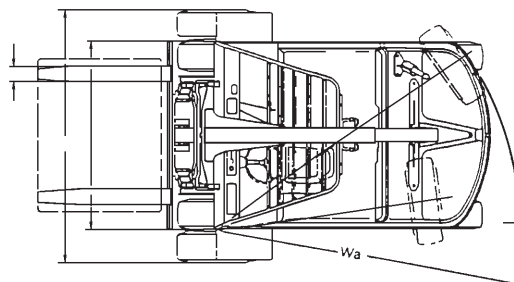

7 t Gabelstapler

Tragkraft max.: 7.000 kg
Eigengewicht: 10.700 kg
Hubhöhe max.: 3.320 mm
Gabellänge: 2.000 mm

Zubehör (auf Anfrage):

- Krangalgen