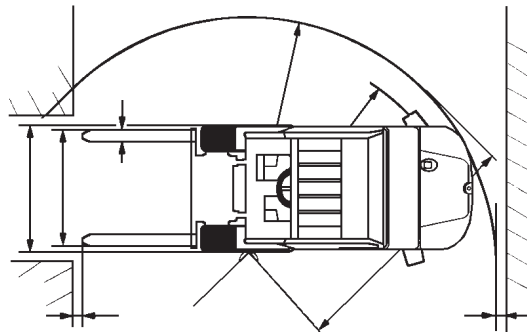

### 3 t Gabelstapler

Tragkraft max.: 3.000 kg  
Eigengewicht: 4.750 kg  
Hubhöhe max.: 4.740 mm  
Gabellänge: 1.400 mm

Sonderausstattung:

- hydraulischer Seitenschub
- Freihub

Zubehör (auf Anfrage):

- Gabelverlängerung
- Krangalgen
- Arbeitskorb