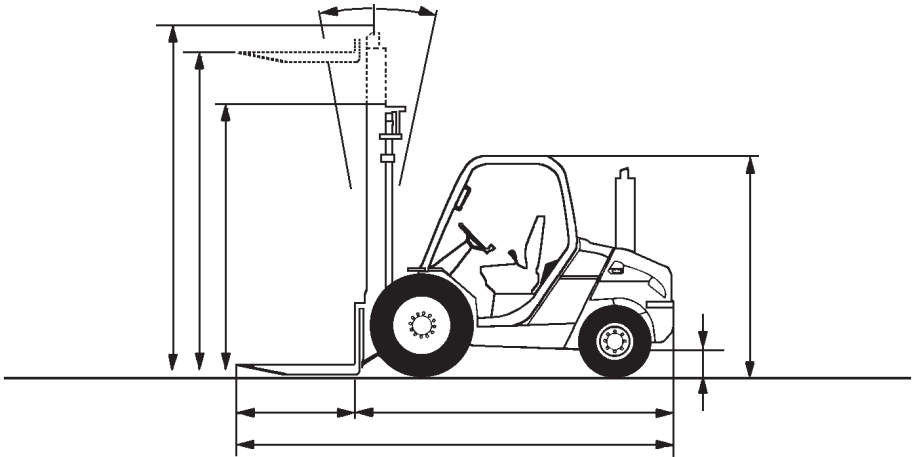

### 3 t Gabelstapler

Tragkraft max.: 3.000 kg  
Eigengewicht: 4.750 kg  
Hubhöhe max.: 4.740 mm  
Gabellänge: 1.400 mm

Sonderausstattung:

- hydraulischer Seitenschub
- Freihub

Zubehör (auf Anfrage):

- Gabelverlängerung
- Krangalgen
- Arbeitskorb