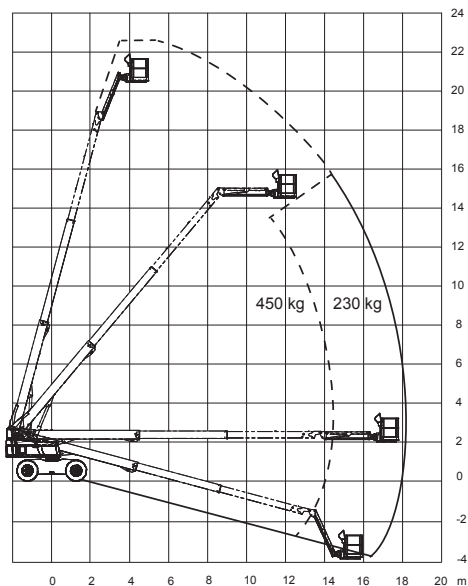

## Teleskopbühne T-D 225

Arbeitshöhe max.	22,50 m
Plattformhöhe	20,50 m
Plattformgröße L/B	2,44 x 0,91 m
Seitl. Reichweite	18,30 m
Seitlicher Überhang	1,09 m
Drehbereich	360°
Arbeitskorb drehbar	180°
Transportlänge	10,40 m
Transportbreite	2,47 m
Transporthöhe	2,70 m
Bodenfreiheit	0,34 m
Tragkraft max.	450 kg
Eigengewicht	13400 kg
Reifen	ausgeschäumt
Raddruck	5,70 kg/cm <sup>2</sup>
Steigfähigkeit	40 %
Antrieb	Diesel