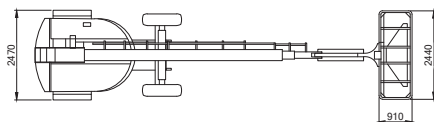

## Teleskopbühne T-D 225

Arbeitshöhe max.	22,50 m
Plattformhöhe	20,50 m
Plattformgröße L/B	2,44 x 0,91 m
Seitl. Reichweite	18,30 m
Seitlicher Überhang	1,09 m
Drehbereich	360°
Arbeitskorb drehbar	180°
Transportlänge	10,40 m
Transportbreite	2,47 m
Transporthöhe	2,70 m
Bodenfreiheit	0,34 m
Tragkraft max.	450 kg
Eigengewicht	13400 kg
Reifen	ausgeschäumt
Raddruck	5,70 kg/cm <sup>2</sup>
Steigfähigkeit	40 %
Antrieb	Diesel