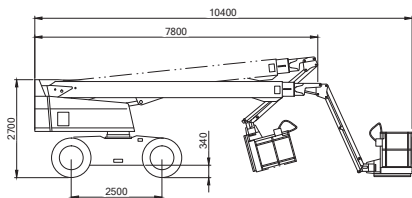

## Teleskopbühne T-D 225

Arbeitshöhe max.	22,50 m
Plattformhöhe	20,50 m
Plattformgröße L/B	2,44 x 0,91 m
Seitl. Reichweite	18,30 m
Seitlicher Überhang	1,09 m
Drehbereich	360°
Arbeitskorb drehbar	180°
Transportlänge	10,40 m
Transportbreite	2,47 m
Transporthöhe	2,70 m
Bodenfreiheit	0,34 m
Tragkraft max.	450 kg
Eigengewicht	13400 kg
Reifen	ausgeschäumt
Raddruck	5,70 kg/cm <sup>2</sup>
Steigfähigkeit	40 %
Antrieb	Diesel