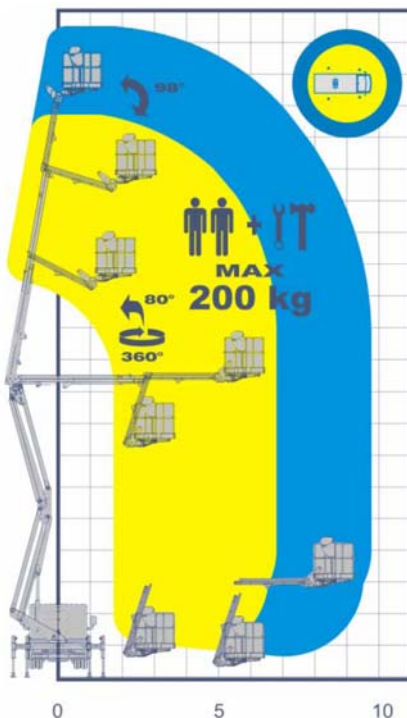

LKW-Bühne ISOLI PNT 210 J

Arbeitshöhe	max.	20,60m
Plattformhöhe	max.	18,60m
Plattformgröße	L/B	1,40/0,71m
Tragkraft	max.	200kg
Seitl. Reichweite		9,50m
Drehbereich nicht endlos		370°
Arbeitskorb drehbar		160°
Transportlänge		5,86m
Transportbreite		2,10m
Transporthöhe		2,77m
Abstützbreite schmal		1,95m
Abstützbreite breit		2,80m
Eigengewicht		3500kg