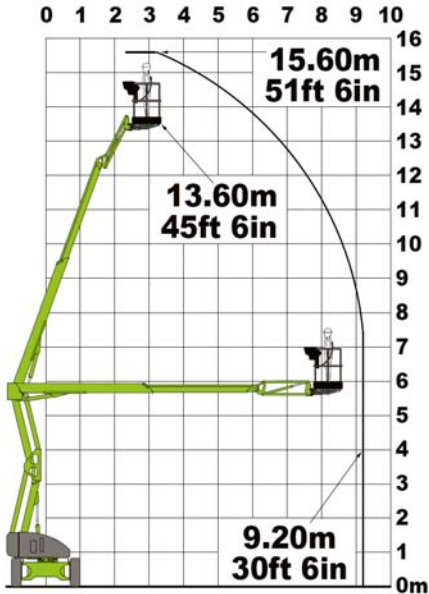

Gelenk-Teleskopbühne GT-D 156

Arbeitshöhe	max.	15,60m
Plattformhöhe	max.	13,60m
Plattformgröße	L/B	1,80/0,85m
Tragkraft	max.	225kg
Seitl. Reichweite		9,20m
Knickpunkthöhe		5,40
Drehbereich		360°
Arbeitskorb drehbar		180°
Transportlänge		5,10m
Transportbreite		2,00m
Transporthöhe		2,15m
Eigengewicht		4500kg
Steigfähigkeit		45%
Antrieb		Diesel