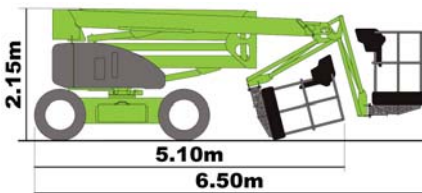

Gelenk-Teleskopbühne GT-D 156

Arbeitshöhe	max.	15,60m
Plattformhöhe	max.	13,60m
Plattformgröße	L/B	1,80/0,85m
Tragkraft	max.	225kg
Seitl. Reichweite		9,20m
Knickpunkthöhe		5,40
Drehbereich		360°
Arbeitskorb drehbar		180°
Transportlänge		5,10m
Transportbreite		2,00m
Transporthöhe		2,15m
Eigengewicht		4500kg
Steigfähigkeit		45%
Antrieb		Diesel