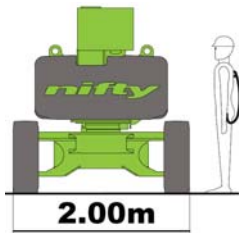

Gelenk-Teleskopbühne GT-D 156

Arbeitshöhe	max.	15,60m
Plattformhöhe	max.	13,60m
Plattformgröße	L/B	1,80/0,85m
Tragkraft	max.	225kg
Seitl. Reichweite		9,20m
Knickpunkthöhe		5,40
Drehbereich		360°
Arbeitskorb drehbar		180°
Transportlänge		5,10m
Transportbreite		2,00m
Transporthöhe		2,15m
Eigengewicht		4500kg
Steigfähigkeit		45%
Antrieb		Diesel