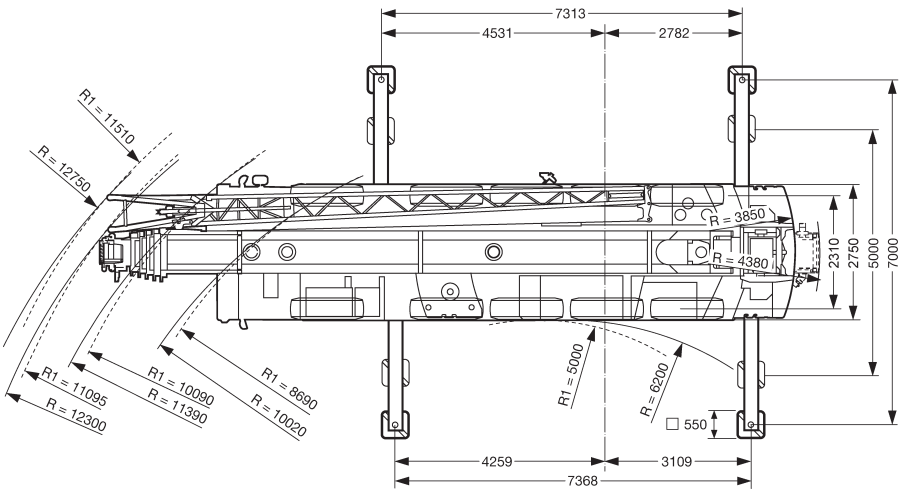

Die Abmessungen

100t

Höhe	Tragkraft	Eigengewicht
1260 mm	38,5 t	520 kg
980 mm	5,7 t	140 kg

Die Arbeitsbereiche

12,5-58m

7x7,4m

23t

360°

* nach hinten mit Zusatzausrüstung

100+

37,6-58m

10,5m

7x7,4m

23t

360°

75%