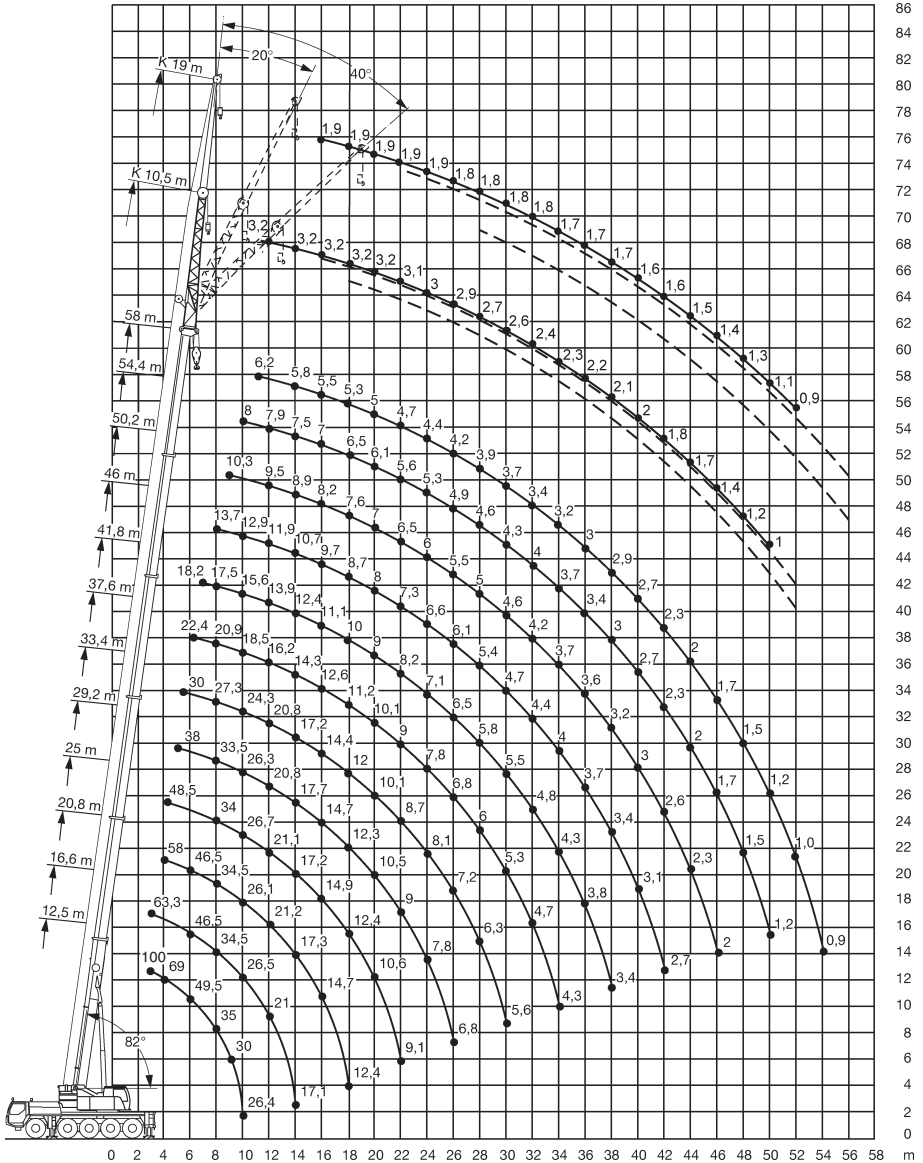

Die Abmessungen

100t

Höhe	Tragkraft	Eigengewicht
1260 mm	38,5 t	520 kg
980 mm	5,7 t	140 kg

Die Arbeitsbereiche

12,5-58m

7x7,4m

23t

360°

* nach hinten mit Zusatzausrüstung

100+

37,6-58m

10,5m

7x7,4m

23t

360°

75%

Teilballast

100+

37,6-58m

10,5m

7x7,4m

15t

360°

75%