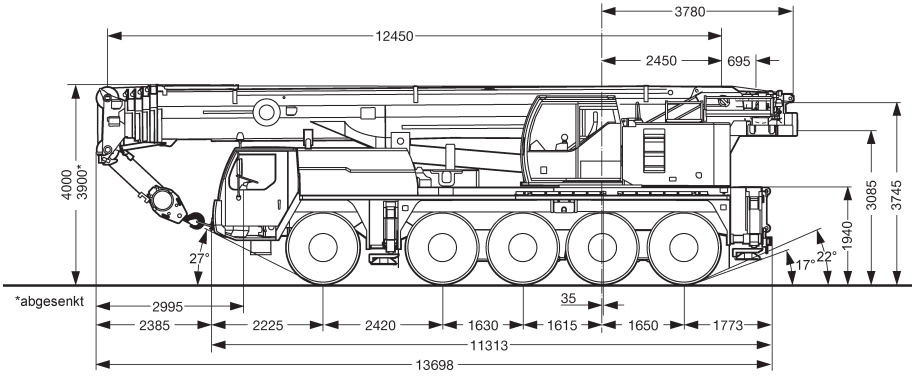

Die Abmessungen

100t

Höhe	Tragkraft	Eigengewicht
1260 mm	38,5 t	520 kg
980 mm	5,7 t	140 kg

Die Arbeitsbereiche

12,5-58m

7x7,4m

23t

360°

* nach hinten mit Zusatzausrüstung

100+

37,6-58m

10,5m

7x7,4m

23t

360°

75%