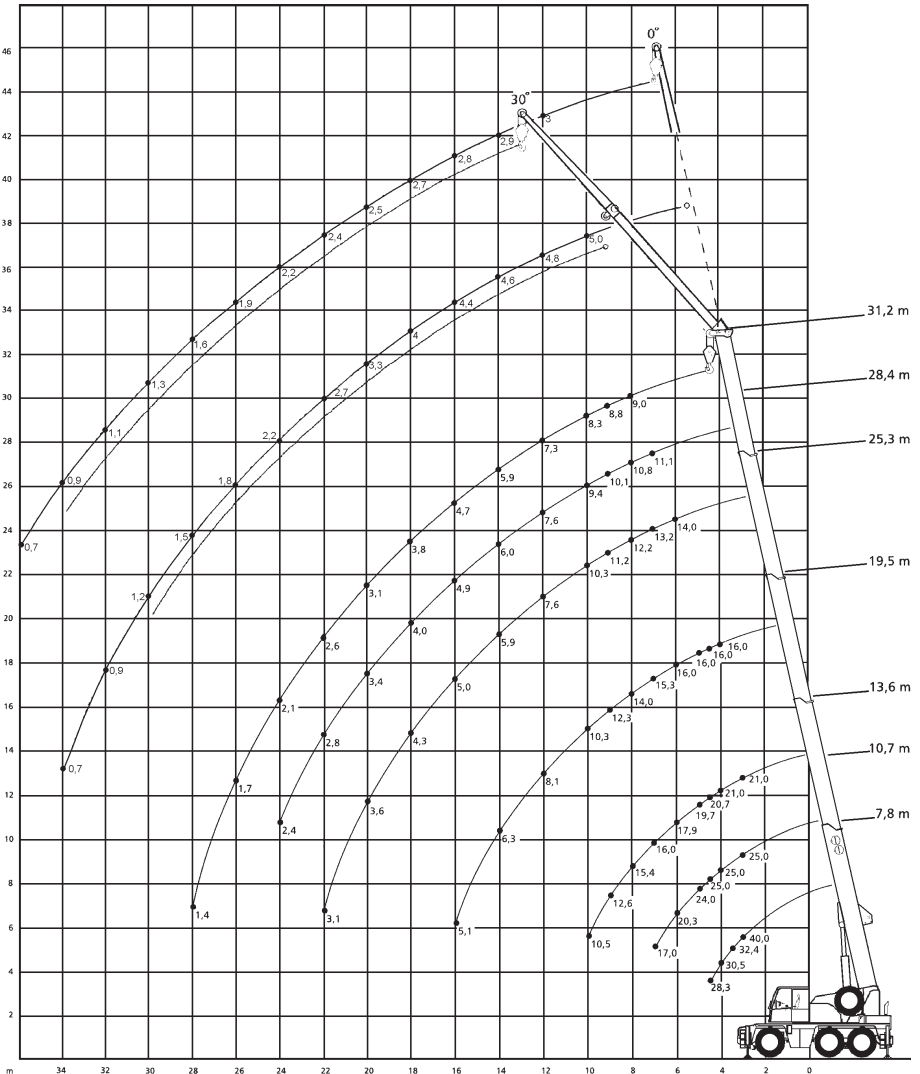

Die Abmessungen

*abgesenkt

() = mit Allradlenkung

Höhe	Tragkraft	Eigengewicht
900 mm	30 t	350 kg
750 mm	4,3 t	130 kg

40 t

Die Arbeitsbereiche

40 t

 m	7,8	10,7	13,6	19,5	25,3	28,4	31,2	 m
3	40°							3
3	34,3	25	21					3
3,5	32,4	25	21					3,5
4	30,5	25	21	16				4
4,5	28,3	25	20,7	16				4,5
5		24	19,7	16				5
6		20,3	17,9	16	14			6
7		17	16	15,3	13,2	11,1		7
8			15,4	14	12,2	10,8	9	8
9			12,6	12,3	11,2	10,1	8,8	9
10			10,5	10,3	10,3	9,4	8,3	10
12				8,1	7,6	7,6	7,3	12
14				6,3	5,9	6	5,9	14
16				5,1	5	4,9	4,7	16
18					4,3	4	3,8	18
20					3,5	3,4	3,1	20
22					3	2,8	2,6	22
24						2,3	2,1	24
26							1,7	26
28							1,4	28
waage- recht	20	14	8,8	4,5	2,5	1,8	1,1	waage- recht

* nach hinten

 m	7,8		10,7		13,6		 m
	0°	360°	0°	360°	0°	360°	
3	14,5		14		15,1		3
3,5	12,9		12,4		13,4		3,5
4	11,5		11,1		12,1		4
4,5	10,4	5,9	10	5,4	11	6,6	4,5
5			9	4,7	10	5,8	5
6			7,5	3,6	8,4	4,7	6
7			6,1	2,8	7,2	3,8	7
8					5,9	3,1	8
9					4,8	2,6	9
10					4,1	2,2	10

	25,3		31,2		
	0°	30°	0°	30°	
8	6,5				8
9	6,2				9
10	5,9	4,2	5		10
12	5,4	4	4,8	3,9	12
14	4,9	3,8	4,6	3,7	14
16	4,5	3,7	4,4	3,5	16
18	4	3,5	4	3,3	18
20	3,3	3,4	3,3	3,1	20
22	2,8	2,9	2,7	2,9	22
24	2,3	2,4	2,2	2,4	24
26	1,9		1,8	2	26
28	1,6		1,5	1,6	28
30			1,2	1,3	30
32			0,9		32
34			0,7		34

40 t

Die Abmessungen der Montagespitze

40t

7,8-31,2m

Montage-
spitze

6,2x6,35m

fest

360°