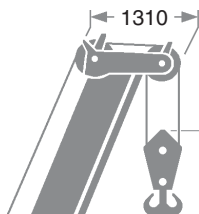

Die Abmessungen

*abgesenkt

() = mit Allradlenkung

Höhe	Tragkraft	Eigengewicht
900 mm	30 t	350 kg
750 mm	4,3 t	130 kg

40 t

Die Arbeitsbereiche

40 t

 m	7,8	10,7	13,6	19,5	25,3	28,4	31,2	 m
3	40°							3
3	34,3	25	21					3
3,5	32,4	25	21					3,5
4	30,5	25	21	16				4
4,5	28,3	25	20,7	16				4,5
5		24	19,7	16				5
6		20,3	17,9	16	14			6
7		17	16	15,3	13,2	11,1		7
8			15,4	14	12,2	10,8	9	8
9			12,6	12,3	11,2	10,1	8,8	9
10			10,5	10,3	10,3	9,4	8,3	10
12				8,1	7,6	7,6	7,3	12
14				6,3	5,9	6	5,9	14
16				5,1	5	4,9	4,7	16
18					4,3	4	3,8	18
20					3,5	3,4	3,1	20
22					3	2,8	2,6	22
24						2,3	2,1	24
26							1,7	26
28							1,4	28
waage- recht	20	14	8,8	4,5	2,5	1,8	1,1	waage- recht

* nach hinten

 m	7,8		10,7		13,6		 m
	0°	360°	0°	360°	0°	360°	
3	14,5		14		15,1		3
3,5	12,9		12,4		13,4		3,5
4	11,5		11,1		12,1		4
4,5	10,4	5,9	10	5,4	11	6,6	4,5
5			9	4,7	10	5,8	5
6			7,5	3,6	8,4	4,7	6
7			6,1	2,8	7,2	3,8	7
8					5,9	3,1	8
9					4,8	2,6	9
10					4,1	2,2	10

40 t

Die Abmessungen der Montagespitze

40t

7,8-31,2m

Montage-
spitze

6,2x6,35m

fest

360°