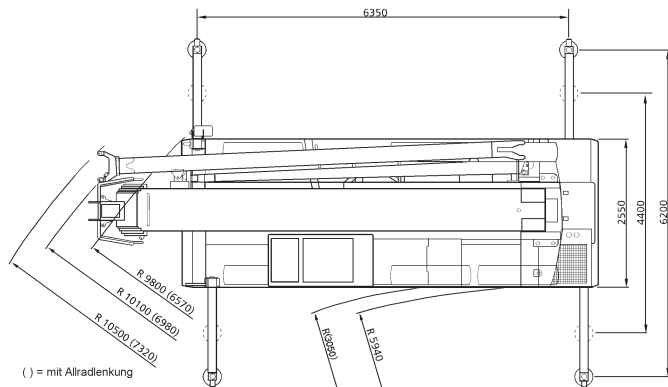

Die Abmessungen

*abgesenkt

() = mit Allradlenkung

Höhe	Tragkraft	Eigengewicht
900 mm	30 t	350 kg
750 mm	4,3 t	130 kg

40 t

Die Arbeitsbereiche

40 t

 m	7,8	10,7	13,6	19,5	25,3	28,4	31,2	 m
3	40°							3
3	34,3	25	21					3
3,5	32,4	25	21					3,5
4	30,5	25	21	16				4
4,5	28,3	25	20,7	16				4,5
5		24	19,7	16				5
6		20,3	17,9	16	14			6
7		17	16	15,3	13,2	11,1		7
8			15,4	14	12,2	10,8	9	8
9			12,6	12,3	11,2	10,1	8,8	9
10			10,5	10,3	10,3	9,4	8,3	10
12				8,1	7,6	7,6	7,3	12
14				6,3	5,9	6	5,9	14
16				5,1	5	4,9	4,7	16
18					4,3	4	3,8	18
20					3,5	3,4	3,1	20
22					3	2,8	2,6	22
24						2,3	2,1	24
26							1,7	26
28							1,4	28
waage- recht	20	14	8,8	4,5	2,5	1,8	1,1	waage- recht

* nach hinten

 m	7,8		10,7		13,6		 m
	0°	360°	0°	360°	0°	360°	
3	14,5		14		15,1		3
3,5	12,9		12,4		13,4		3,5
4	11,5		11,1		12,1		4
4,5	10,4	5,9	10	5,4	11	6,6	4,5
5			9	4,7	10	5,8	5
6			7,5	3,6	8,4	4,7	6
7			6,1	2,8	7,2	3,8	7
8					5,9	3,1	8
9					4,8	2,6	9
10					4,1	2,2	10

	25,3		31,2		
	0°	30°	0°	30°	
8	6,5				8
9	6,2				9
10	5,9	4,2	5		10
12	5,4	4	4,8	3,9	12
14	4,9	3,8	4,6	3,7	14
16	4,5	3,7	4,4	3,5	16
18	4	3,5	4	3,3	18
20	3,3	3,4	3,3	3,1	20
22	2,8	2,9	2,7	2,9	22
24	2,3	2,4	2,2	2,4	24
26	1,9		1,8	2	26
28	1,6		1,5	1,6	28
30			1,2	1,3	30
32			0,9		32
34			0,7		34

40 t

Die Abmessungen der Montagespitze

40t

7,8-31,2m

Montage-
spitze

6,2x6,35m

fest

360°