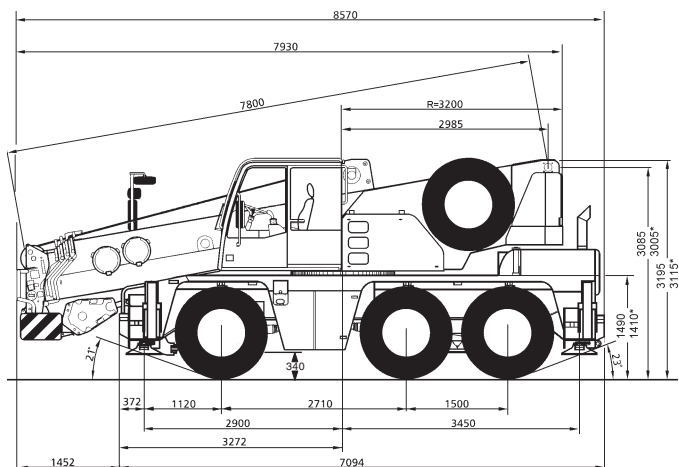

Die Abmessungen

*abgesenkt

() = mit Allradlenkung

Höhe	Tragkraft	Eigengewicht
900 mm	30 t	350 kg
750 mm	4,3 t	130 kg

40 t

Die Arbeitsbereiche

40 t

 m	7,8	10,7	13,6	19,5	25,3	28,4	31,2	 m
3	40°							3
3	34,3	25	21					3
3,5	32,4	25	21					3,5
4	30,5	25	21	16				4
4,5	28,3	25	20,7	16				4,5
5		24	19,7	16				5
6		20,3	17,9	16	14			6
7		17	16	15,3	13,2	11,1		7
8			15,4	14	12,2	10,8	9	8
9			12,6	12,3	11,2	10,1	8,8	9
10			10,5	10,3	10,3	9,4	8,3	10
12				8,1	7,6	7,6	7,3	12
14				6,3	5,9	6	5,9	14
16				5,1	5	4,9	4,7	16
18					4,3	4	3,8	18
20					3,5	3,4	3,1	20
22					3	2,8	2,6	22
24						2,3	2,1	24
26							1,7	26
28							1,4	28
waage- recht	20	14	8,8	4,5	2,5	1,8	1,1	waage- recht

* nach hinten

 m	7,8		10,7		13,6		 m
	0°	360°	0°	360°	0°	360°	
3	14,5		14		15,1		3
3,5	12,9		12,4		13,4		3,5
4	11,5		11,1		12,1		4
4,5	10,4	5,9	10	5,4	11	6,6	4,5
5			9	4,7	10	5,8	5
6			7,5	3,6	8,4	4,7	6
7			6,1	2,8	7,2	3,8	7
8					5,9	3,1	8
9					4,8	2,6	9
10					4,1	2,2	10

40 t

Die Abmessungen der Montagespitze

40t

7,8-31,2m

Montage-
spitze

6,2x6,35m

fest

360°