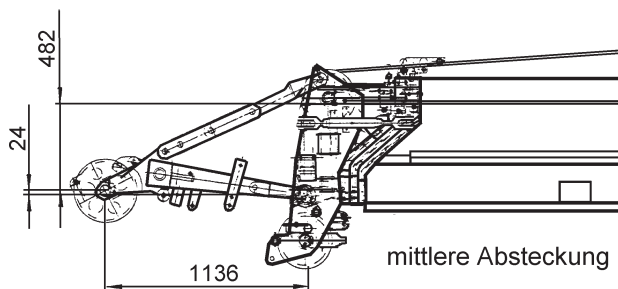

Die Abmessungen

*abgesenkt

() = mit Allradlenkung

Höhe	Tragkraft	Eigengewicht
900 mm	30 t	350 kg
750 mm	4,3 t	130 kg

40 t

Die Arbeitsbereiche

40 t

 m	7,8	10,7	13,6	19,5	25,3	28,4	31,2	 m
3	40°							3
3	34,3	25	21					3
3,5	32,4	25	21					3,5
4	30,5	25	21	16				4
4,5	28,3	25	20,7	16				4,5
5		24	19,7	16				5
6		20,3	17,9	16	14			6
7		17	16	15,3	13,2	11,1		7
8			15,4	14	12,2	10,8	9	8
9			12,6	12,3	11,2	10,1	8,8	9
10			10,5	10,3	10,3	9,4	8,3	10
12				8,1	7,6	7,6	7,3	12
14				6,3	5,9	6	5,9	14
16				5,1	5	4,9	4,7	16
18					4,3	4	3,8	18
20					3,5	3,4	3,1	20
22					3	2,8	2,6	22
24						2,3	2,1	24
26							1,7	26
28							1,4	28
waage- recht	20	14	8,8	4,5	2,5	1,8	1,1	waage- recht

* nach hinten

 m	7,8		10,7		13,6		 m
	0°	360°	0°	360°	0°	360°	
3	14,5		14		15,1		3
3,5	12,9		12,4		13,4		3,5
4	11,5		11,1		12,1		4
4,5	10,4	5,9	10	5,4	11	6,6	4,5
5			9	4,7	10	5,8	5
6			7,5	3,6	8,4	4,7	6
7			6,1	2,8	7,2	3,8	7
8					5,9	3,1	8
9					4,8	2,6	9
10					4,1	2,2	10

	25,3		31,2		
	0°	30°	0°	30°	
8	6,5				8
9	6,2				9
10	5,9	4,2	5		10
12	5,4	4	4,8	3,9	12
14	4,9	3,8	4,6	3,7	14
16	4,5	3,7	4,4	3,5	16
18	4	3,5	4	3,3	18
20	3,3	3,4	3,3	3,1	20
22	2,8	2,9	2,7	2,9	22
24	2,3	2,4	2,2	2,4	24
26	1,9		1,8	2	26
28	1,6		1,5	1,6	28
30			1,2	1,3	30
32			0,9		32
34			0,7		34

40 t

Die Abmessungen der Montagespitze

40t

7,8-31,2m

Montage-
spitze

6,2x6,35m

fest

360°