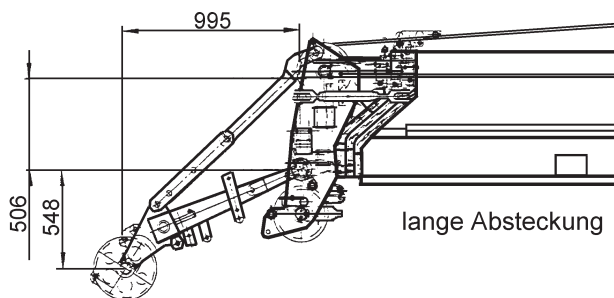

Die Abmessungen

*abgesenkt

() = mit Allradlenkung

Höhe	Tragkraft	Eigengewicht
900 mm	30 t	350 kg
750 mm	4,3 t	130 kg

40 t

Die Arbeitsbereiche

40 t

 m	7,8	10,7	13,6	19,5	25,3	28,4	31,2	 m
3	40°							3
3	34,3	25	21					3
3,5	32,4	25	21					3,5
4	30,5	25	21	16				4
4,5	28,3	25	20,7	16				4,5
5		24	19,7	16				5
6		20,3	17,9	16	14			6
7		17	16	15,3	13,2	11,1		7
8			15,4	14	12,2	10,8	9	8
9			12,6	12,3	11,2	10,1	8,8	9
10			10,5	10,3	10,3	9,4	8,3	10
12				8,1	7,6	7,6	7,3	12
14				6,3	5,9	6	5,9	14
16				5,1	5	4,9	4,7	16
18					4,3	4	3,8	18
20					3,5	3,4	3,1	20
22					3	2,8	2,6	22
24						2,3	2,1	24
26							1,7	26
28							1,4	28
waage- recht	20	14	8,8	4,5	2,5	1,8	1,1	waage- recht

* nach hinten

 m	7,8		10,7		13,6		 m
	0°	360°	0°	360°	0°	360°	
3	14,5		14		15,1		3
3,5	12,9		12,4		13,4		3,5
4	11,5		11,1		12,1		4
4,5	10,4	5,9	10	5,4	11	6,6	4,5
5			9	4,7	10	5,8	5
6			7,5	3,6	8,4	4,7	6
7			6,1	2,8	7,2	3,8	7
8					5,9	3,1	8
9					4,8	2,6	9
10					4,1	2,2	10

	25,3		31,2		
	0°	30°	0°	30°	
8	6,5				8
9	6,2				9
10	5,9	4,2	5		10
12	5,4	4	4,8	3,9	12
14	4,9	3,8	4,6	3,7	14
16	4,5	3,7	4,4	3,5	16
18	4	3,5	4	3,3	18
20	3,3	3,4	3,3	3,1	20
22	2,8	2,9	2,7	2,9	22
24	2,3	2,4	2,2	2,4	24
26	1,9		1,8	2	26
28	1,6		1,5	1,6	28
30			1,2	1,3	30
32			0,9		32
34			0,7		34

40 t

Die Abmessungen der Montagespitze

40t

7,8-31,2m

Montage-
spitze

6,2x6,35m

fest

360°