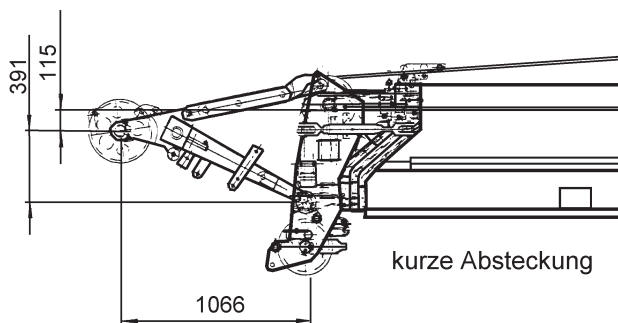

Die Abmessungen

*abgesenkt

() = mit Allradlenkung

Höhe	Tragkraft	Eigengewicht
900 mm	30 t	350 kg
750 mm	4,3 t	130 kg

40 t

Die Arbeitsbereiche

40 t

 m	7,8	10,7	13,6	19,5	25,3	28,4	31,2	 m
3	40°							3
3	34,3	25	21					3
3,5	32,4	25	21					3,5
4	30,5	25	21	16				4
4,5	28,3	25	20,7	16				4,5
5		24	19,7	16				5
6		20,3	17,9	16	14			6
7		17	16	15,3	13,2	11,1		7
8			15,4	14	12,2	10,8	9	8
9			12,6	12,3	11,2	10,1	8,8	9
10			10,5	10,3	10,3	9,4	8,3	10
12				8,1	7,6	7,6	7,3	12
14				6,3	5,9	6	5,9	14
16				5,1	5	4,9	4,7	16
18					4,3	4	3,8	18
20					3,5	3,4	3,1	20
22					3	2,8	2,6	22
24						2,3	2,1	24
26							1,7	26
28							1,4	28
waage- recht	20	14	8,8	4,5	2,5	1,8	1,1	waage- recht

* nach hinten

 m	7,8		10,7		13,6		 m
	0°	360°	0°	360°	0°	360°	
3	14,5		14		15,1		3
3,5	12,9		12,4		13,4		3,5
4	11,5		11,1		12,1		4
4,5	10,4	5,9	10	5,4	11	6,6	4,5
5			9	4,7	10	5,8	5
6			7,5	3,6	8,4	4,7	6
7			6,1	2,8	7,2	3,8	7
8					5,9	3,1	8
9					4,8	2,6	9
10					4,1	2,2	10

	25,3		31,2		
	0°	30°	0°	30°	
8	6,5				8
9	6,2				9
10	5,9	4,2	5		10
12	5,4	4	4,8	3,9	12
14	4,9	3,8	4,6	3,7	14
16	4,5	3,7	4,4	3,5	16
18	4	3,5	4	3,3	18
20	3,3	3,4	3,3	3,1	20
22	2,8	2,9	2,7	2,9	22
24	2,3	2,4	2,2	2,4	24
26	1,9		1,8	2	26
28	1,6		1,5	1,6	28
30			1,2	1,3	30
32			0,9		32
34			0,7		34

40 t

Die Abmessungen der Montagespitze

40t

7,8-31,2m

Montage-
spitze

6,2x6,35m

fest

360°